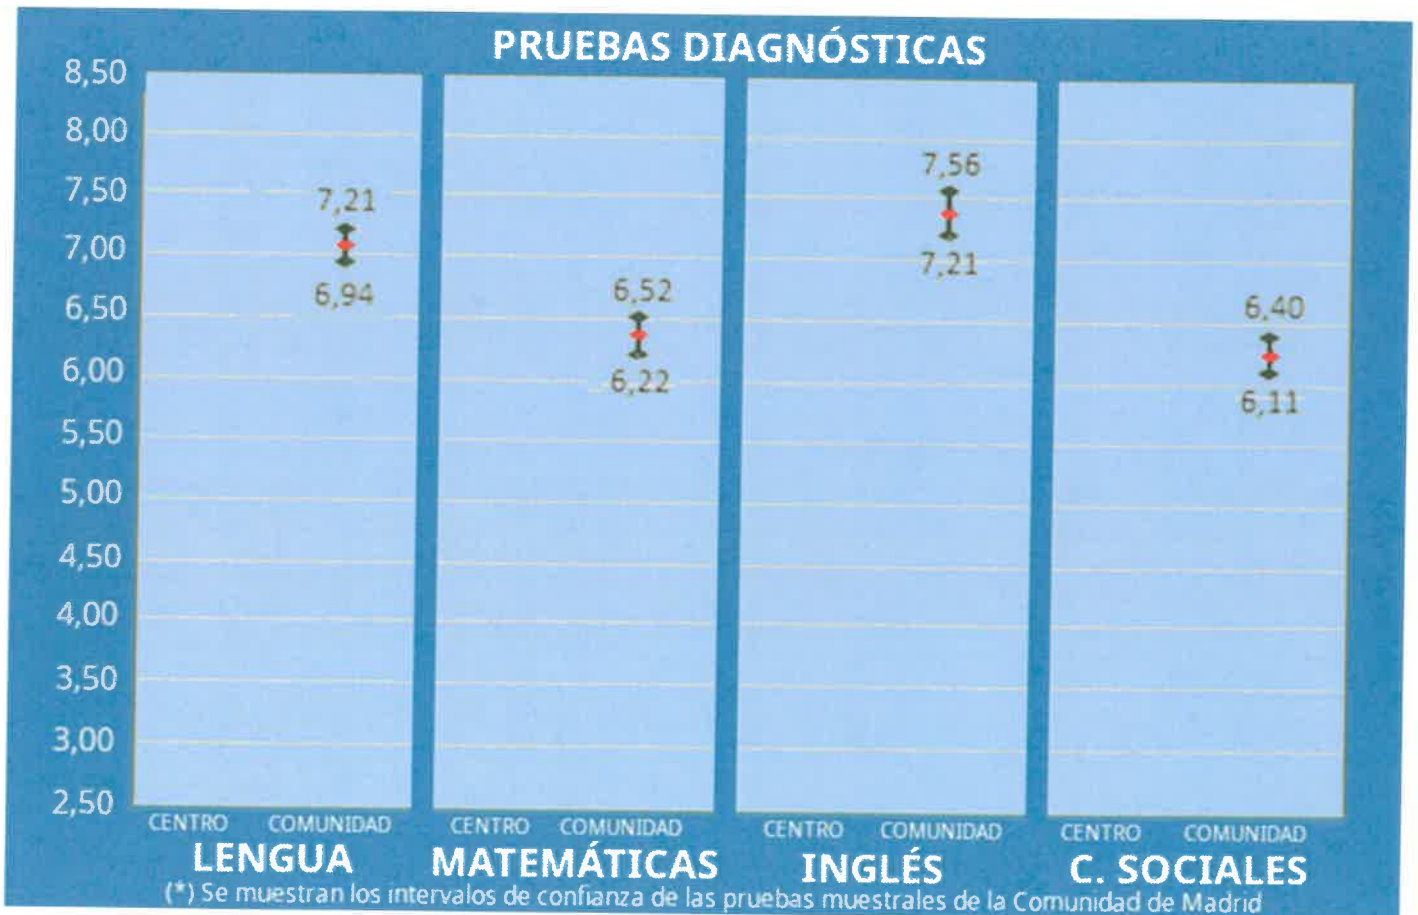

4º EP --- PROMEDIOS POR ÁREAS

INTERVALOS GRUPOS MUESTRALES COMUNIDAD DE MADRID	7,21 - 6,94	6,52 - 6,22	7,56 - 7,21	6,40 - 6,11
PROMEDIOS GRUPOS DEL CENTRO	6.7500	6.5417	6.2609	4.9565

GRÁFICA DE PROMEDIOS POR ÁREAS

6º EP --- PROMEDIOS POR ÁREAS

INTERVALOS GRUPOS MUESTRALES COMUNIDAD DE MADRID	7,56 - 7,31	6,58 - 6,32	6,98 - 6,64	6,64 - 6,38
PROMEDIOS GRUPOS DEL CENTRO	7.0952	6.5238	6.4500	7.0500

GRÁFICA DE PROMEDIOS POR ÁREAS

2º ESO --- PROMEDIOS POR MATERIAS

INTERVALOS GRUPOS MUESTRALES COMUNIDAD DE MADRID	6,12 - 5,81	5,14 - 4,79	6,19 - 5,76	6,45 - 6,12
PROMEDIOS GRUPOS DEL CENTRO	5.7143	5.4643	4.5000	6.5556

GRÁFICA DE PROMEDIOS POR MATERIAS