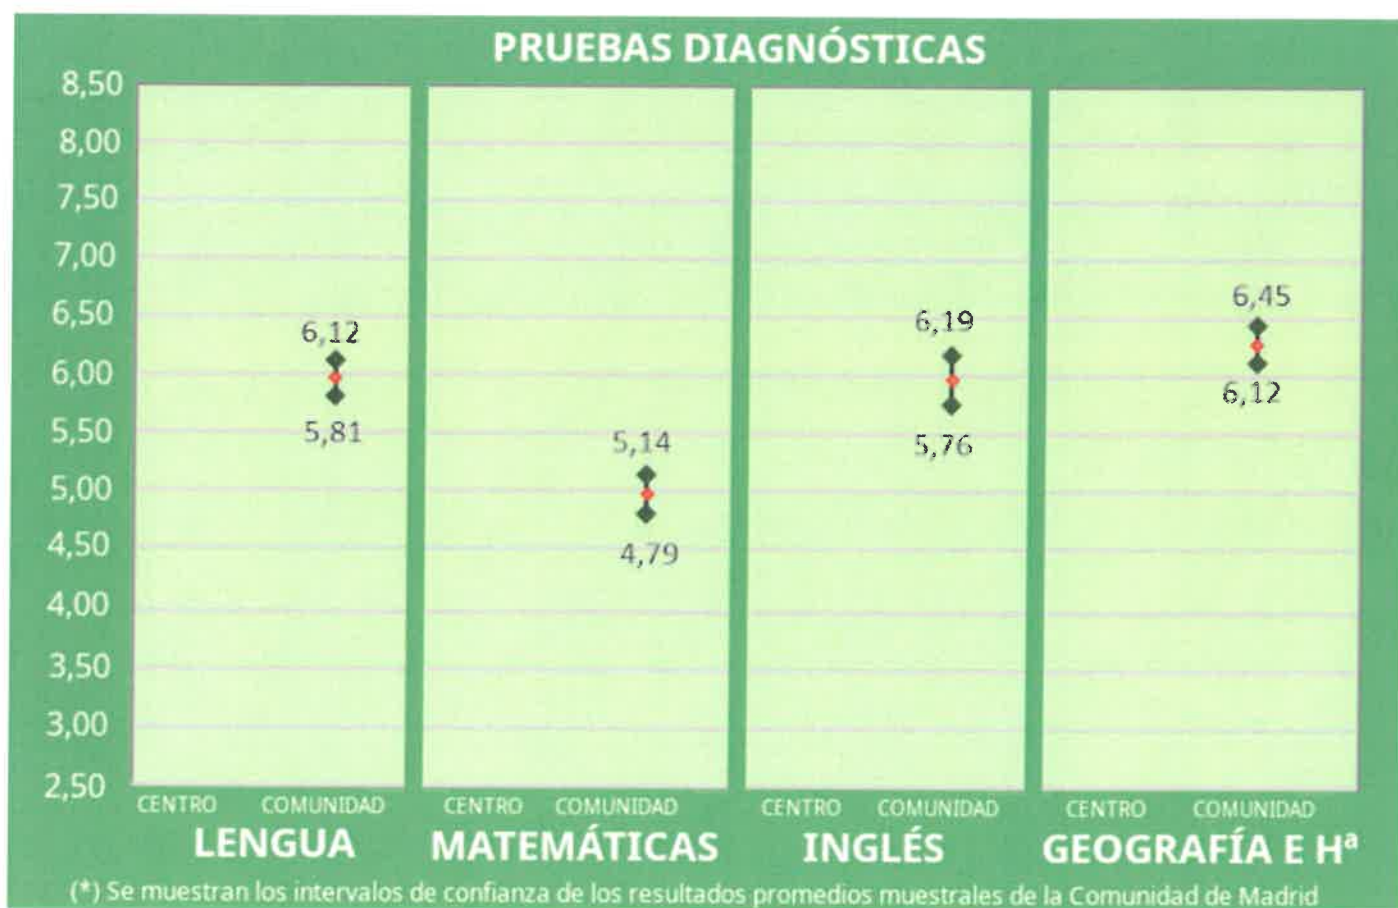

4º EP --- PROMEDIOS POR ÁREAS

INTERVALOS GRUPOS MUESTRALES COMUNIDAD DE MADRID	7,21 - 6,94	6,52 - 6,22	7,56 - 7,21	6,40 - 6,11
PROMEDIOS GRUPOS DEL CENTRO	6.7500	6.5417	6.2609	4.9565

GRÁFICA DE PROMEDIOS POR ÁREAS

6º EP --- PROMEDIOS POR ÁREAS

INTERVALOS GRUPOS MUESTRALES COMUNIDAD DE MADRID	7,56 - 7,31	6,58 - 6,32	6,98 - 6,64	6,64 - 6,38
PROMEDIOS GRUPOS DEL CENTRO	7.0952	6.5238	6.4500	7.0500

GRÁFICA DE PROMEDIOS POR ÁREAS

2º ESO --- PROMEDIOS POR MATERIAS

INTERVALOS GRUPOS MUESTRALES COMUNIDAD DE MADRID	6,12 - 5,81	5,14 - 4,79	6,19 - 5,76	6,45 - 6,12
PROMEDIOS GRUPOS DEL CENTRO	5.7143	5.4643	4.5000	6.5556

GRÁFICA DE PROMEDIOS POR MATERIAS