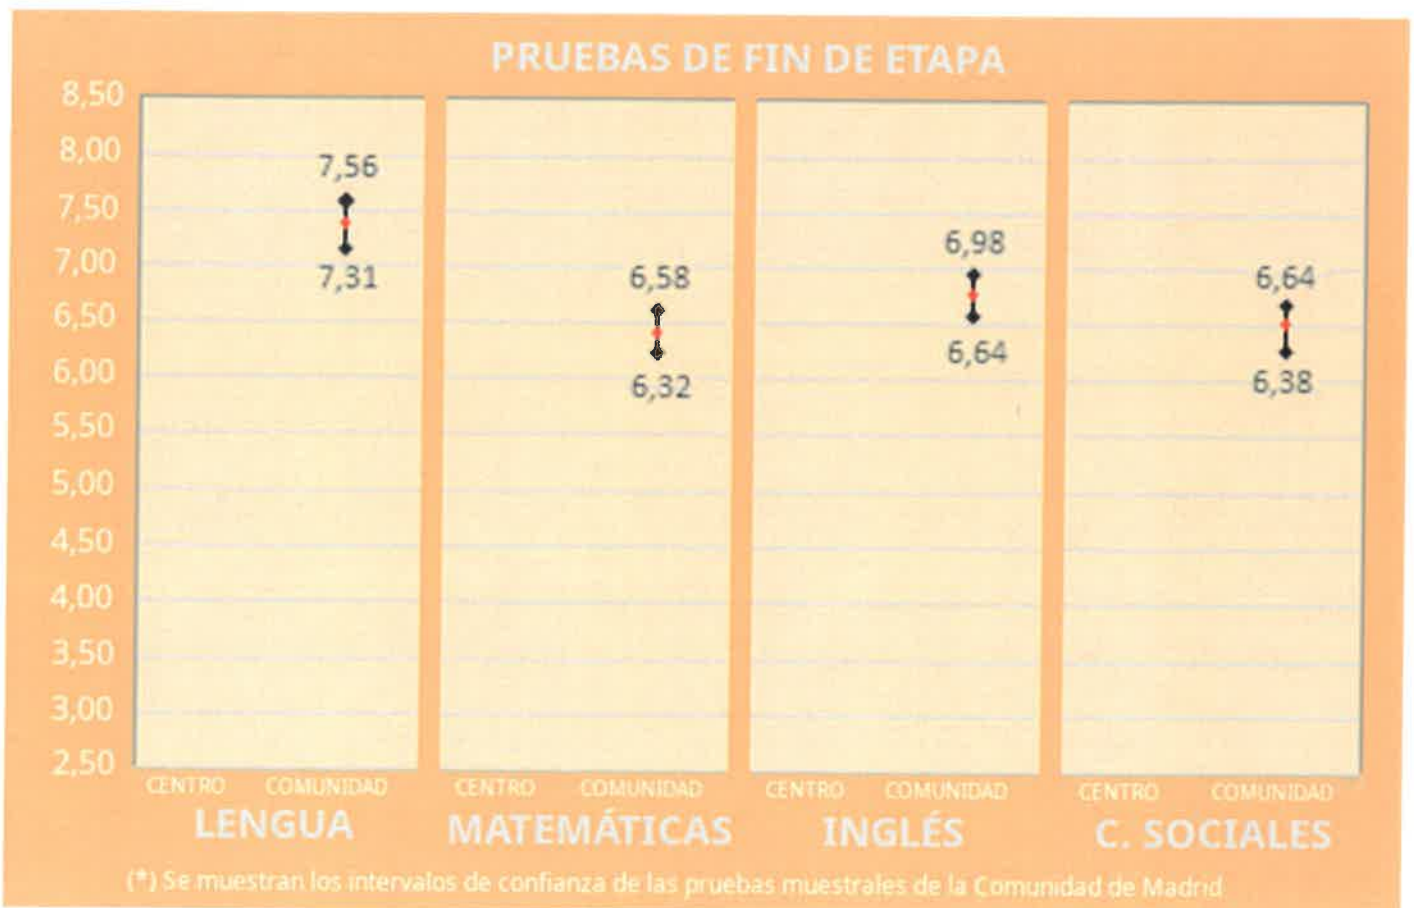

4º EP --- PROMEDIOS POR ÁREAS

INTERVALOS GRUPOS MUESTRALES COMUNIDAD DE MADRID	7,21 - 6,94	6,52 - 6,22	7,56 - 7,21	6,40 - 6,11
PROMEDIOS GRUPOS DEL CENTRO	6.7500	6.5417	6.2609	4.9565

GRÁFICA DE PROMEDIOS POR ÁREAS

6º EP --- PROMEDIOS POR ÁREAS

INTERVALOS GRUPOS MUESTRALES COMUNIDAD DE MADRID	7,56 - 7,31	6,58 - 6,32	6,98 - 6,64	6,64 - 6,38
PROMEDIOS GRUPOS DEL CENTRO	7.0952	6.5238	6.4500	7.0500

GRÁFICA DE PROMEDIOS POR ÁREAS